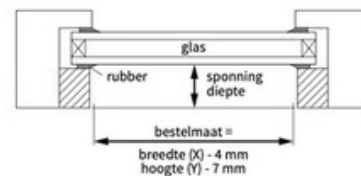

Standaard montage met magneten. Bij montage met magneten op schuine glaslaten kunnen wij geen garantie bieden.

Meet de bestelbreedte en -hoogte

Meet de breedte (X) en hoogte (Y) tussen de glaslaten. Meet op 3 plaatsen, boven, onder en in het midden, de exacte maat in mm.

Kunststof kozijn

De bestelmaat is de kleinste gemeten breedtemaat (X) en de kleinste gemeten hoogtemaat (Y).

Aluminium kozijn

Bestelbreedte is de kleinste gemeten breedtemaat (X) - 4 mm. Bestelhoogte is de kleinste gemeten hoogtemaat (Y) - 7 mm.

Meet de montagehoogte

De montagehoogte (M) is de afstand gemeten van de bovenzijde van de Smartfit helemaal tot aan de vloer. Deze maat is van belang voor het bepalen van de lengte van het bedieningsstang.