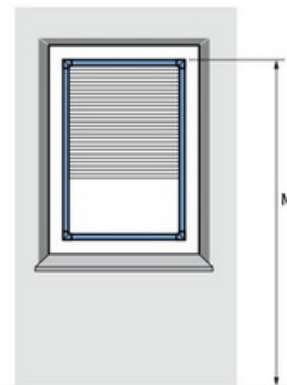

Producteigenschappen

| | |
|-------------------------|---|
| Geschikt voor | Aluminium en kunststof |
| Geschikt voor | Standaard of draai/kiepramen |
| Maximale breedte | 2400 mm |
| Maximale hoogte | 2700 mm |
| Systeemkleuren | Wit, zwart, antracietgrijs, zilver of brons |
| Lamelkleuren | Keuze uit ruim 100 kleuren |
| Bediening | Handmatig, tuimelstang/koordsysteem |

Standaard montage met magneten. Bij montage met magneten op schuine glaslaten kunnen wij geen garantie bieden.

Meet de bestelbreedte en -hoogte

Meet de breedte (X) en hoogte (Y) tussen de glaslaten. Meet op 3 plaatsen, boven, onder en in het midden, de exacte maat in mm.

Kunststof kozijn

De bestelmaat is de kleinste gemeten breedtemaat (X) en de kleinste gemeten hoogtemaat (Y).

Aluminium kozijn

Bestelbreedte is de kleinste gemeten breedtemaat (X) - 4 mm. Bestelhoogte is de kleinste gemeten hoogtemaat (Y) - 7 mm.

Meet de montagehoogte

De montagehoogte (M) is de afstand gemeten van de bovenzijde van de Smartfit helemaal tot aan de vloer. Deze maat is van belang voor het bepalen van de lengte van het bedieningsstang.