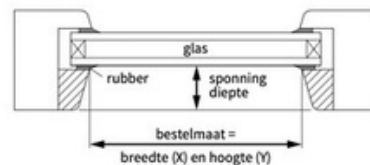

Standaard montage met magneten. Bij montage met magneten op schuine glaslaten kunnen wij geen garantie bieden.

Meet de bestelbreedte en -hoogte

Meet de breedte (X) en hoogte (Y) tussen de glaslaten. Meet op 3 plaatsen, boven, onder en in het midden, de exacte maat in mm.

Kunststof kozijn

De bestelmaat is de kleinste gemeten breedtemaat (X) en de kleinste gemeten hoogtemaat (Y).

Aluminium kozijn

Bestelbreedte is de kleinste gemeten breedtemaat (X) - 4 mm. Bestelhoogte is de kleinste gemeten hoogtemaat (Y) - 7 mm.

Meet de montagehoogte

De montagehoogte (M) is de afstand gemeten van de bovenzijde van de Smartfit helemaal tot aan de vloer. Deze maat is van belang voor het bepalen van de lengte van het bedieningsstang.