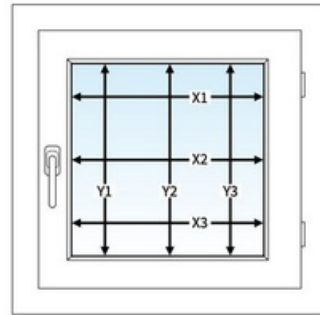

Productinformatie

Extra sfeer creëren in jouw woon- of slaapkamer met de vernieuwde Smartfit Pro frames van Verano is nog nooit zo makkelijk geweest. De Smartfit Pro Jaloezie met een lamelbreedte van 25 mm is makkelijk in montage, onderhoud en je hebt de keuze uit veel verschillende kleuren. Van trendy tot modern en van landelijk tot tijdloos; jij kiest de kleur die bij jouw wensen past.

Producteigenschappen

| | |
|-------------------------|---|
| Geschikt voor | Aluminium en kunststof |
| Geschikt voor | Standaard of draai/kiepramen |
| Maximale breedte | 2400 mm |
| Maximale hoogte | 2700 mm |
| Systeemkleuren | Wit, zwart, antracietgrijs, zilver of brons |
| Lamelkleuren | Keuze uit ruim 100 kleuren |
| Bediening | Handmatig, tuimelstang/koordsysteem |

Standaard montage met magneten. Bij montage met magneten op schuine glaslaten kunnen wij geen garantie bieden.

Meet de bestelbreedte en -hoogte

Meet de breedte (X) en hoogte (Y) tussen de glaslaten. Meet op 3 plaatsen, boven, onder en in het midden, de exacte maat in mm.

Meet de montagehoogte

De montagehoogte (M) is de afstand gemeten van de bovenzijde van de Smartfit helemaal tot aan de vloer. Deze maat is van belang voor het bepalen van de lengte van het bedieningsstang.